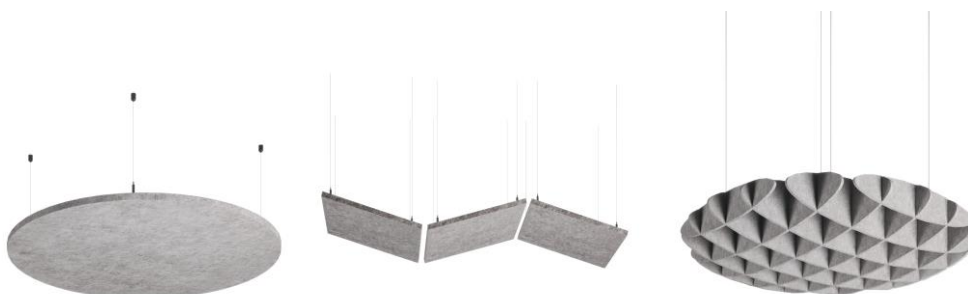

### Акустическая панель из войлока остров K&R Design OST

#### Характеристики

Материал	Искусственный войлок
Цвет	Исходный материал в различных цветах
Толщина	9/40 мм
Размеры	<b>Квадрат</b> 550x550 мм, 1100x1100 мм
	<b>Прямоугольник</b> 550x1100 мм, 1100x2200 мм
	<b>Круг</b> ø550 мм, ø1100 мм
	<b>Овал</b> 550x1100 мм, 2200x1100 мм
	<b>Waffle</b> ø600 мм, ø900 мм, ø1200 мм (другие размеры по запросу)
Класс пожарной опасности	КМ2

#### Описание системы

Простая подвесная потолочная панель улучшит акустическую среду и станет эффектным акцентом в интерьере. Фетровые панели легкие, но прочные. Отличные звукопоглощающие характеристики позволяют использовать как элемент шумопоглощения в больших пространствах. Благодаря малому весу нет необходимости усиливать конструкции. Возможно создавать арт объекты подчеркивая индивидуальность.

Крепеж подвес на 4 тросах, длина 1м входят в комплект.

Цвета на экране монитора могут отличаться от действительного цвета продукта. Свяжитесь с нами и мы организуем для вас доставку комплекта образцов.